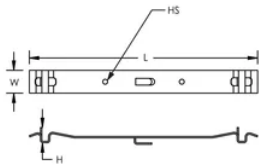

Werkt met een breed scala aan gootformaten en configuraties

Voldoet aan IEC 61537-norm voor (toegestane) belasting en aarding

PRODUCTKENMERKEN

Artikelnummer: 820706

Materiaal: Staal

Afwerking: Elektrolytisch verzinkt

Kleur: Zwart

Lengte (L): 240.5mm

Breedte (W): 24mm

Hoogte (H): 16.5mm

Gatgrootte (HS): 5mm

DIAGRAMMEN

WAARSCHUWING

nVent-producten moeten alleen worden geïnstalleerd en gebruikt zoals aangegeven in de instructiebladen en trainingsmateriaal van nVent. Instructiebladen zijn beschikbaar op www.nvent.com en bij uw nVent klantenservicevertegenwoordiger. Onjuiste installatie, misbruik, verkeerde toepassing of ander falen om de instructies en waarschuwingen van nVent volledig te volgen, kan leiden tot productstoringen, schade aan eigendommen, ernstig lichamelijk letsel en de dood en/of uw garantie ongeldig maken.