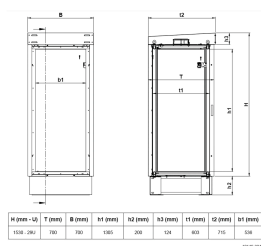

Modulaire VENTILATIEKAST voor buiten met enkele deur, ventilator, 1530H 29 u, 700W 730D

Data Solutions

CATALOGUSNUMMER

10149-334

Telecom- en spoorwagtoepassingen vereisen geavanceerde elektronica in buitenopstelling. nVent SCHROFF buitenkasten beschermen dergelijke elektronische componenten tegen extreem weer en vandalisme, waardoor de operationele continuïteit wordt gewaarborgd. Modulaire constructie maakt meerdere configuraties in grootte en functie mogelijk, samen met meerdere koelopties.

CERTIFICERINGEN

KENMERKEN

Aluminium profielframe met verwijderbare dubbelwandige bekleding

IP 55 of NEMA 12~

Dubbelwandig

Uitgebreid assortiment 19-inch kastaccessoires

Toegang tot kast vanaf de voorzijde, alle zijden mogelijk op aanvraag

100 mm hoge steun, 200 en 300 mm mogelijk

Bovendecksel met louvres, kan worden voorzien van ventilatoren of A/C-eenheid