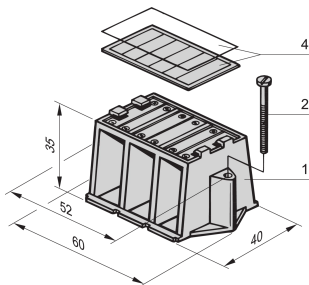

Identificatielabel met transparant deksel voor rail

Data Solutions

CATALOGUSNUMMER

20100-013

Identificatielabel met transparant deksel voor rail, met mogelijkheid tot individuele inscriptie.

CERTIFICERINGEN