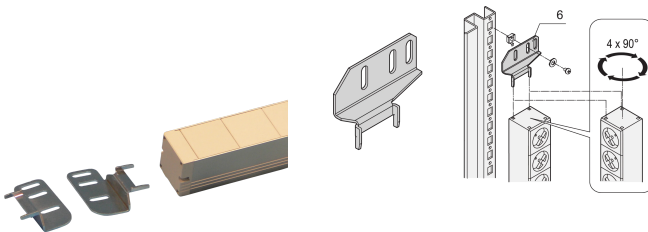

PDU-montagebeugel voor verticale montage

Data Solutions

CATALOGUSNUMMER

20110-068

Montagekits voor PDU's. Maakt eenvoudige integratie van PDU's in een rack mogelijk.

CERTIFICERINGEN

KENMERKEN

Eenvoudige montage van basis- en RackPower-PDU's

PRODUCTKENMERKEN

Type: Basis-PDU

Hoeveelheid in verpakking: 2

Materiaal: Roestvrij staal

Producttype: Beugel

Gross Weight: 0.142kg

WAARSCHUWING

nVent-producten moeten alleen worden geïnstalleerd en gebruikt zoals aangegeven in de instructiebladen en trainingsmateriaal van nVent. Instructiebladen zijn beschikbaar op www.nvent.com en bij uw nVent klantenservicevertegenwoordiger. Onjuiste installatie, misbruik, verkeerde toepassing of ander falen om de instructies en waarschuwingen van nVent volledig te volgen, kan leiden tot productstoringen, schade aan eigendommen, ernstig lichamelijk letsel en de dood en/of uw garantie ongeldig maken.