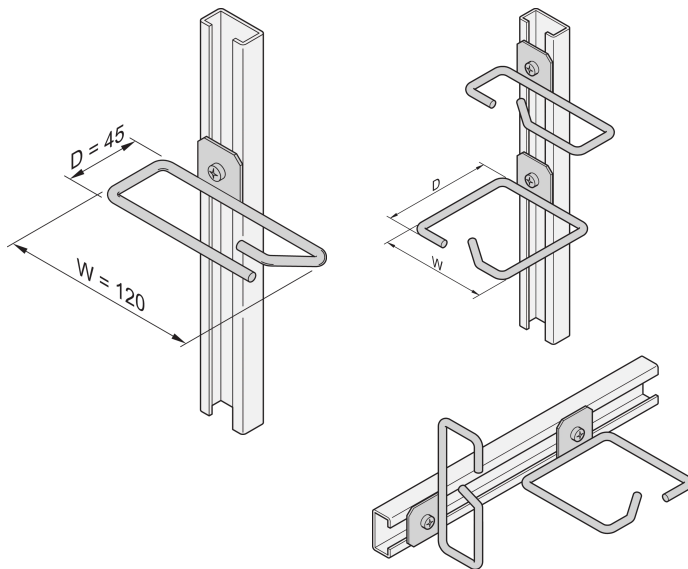

Kabeloog voor C-rail, staal, 120 x 45 mm

Data Solutions

CATALOGUSNUMMER

20118-339

Kabelogen kunnen worden bevestigd aan schuifrails, kabelpanelen, enz.

CERTIFICERINGEN

KENMERKEN

Kabeloog voor C-profiel

PRODUCTKENMERKEN

Materiaal: Staal

Hoeveelheid in verpakking: 4

Afwerking: Verzinkt

Productserie: Labrack

Producttype: Kabeloog

Net Weight: 0.295kg

AANVULLENDE PRODUCTGEGEVENS