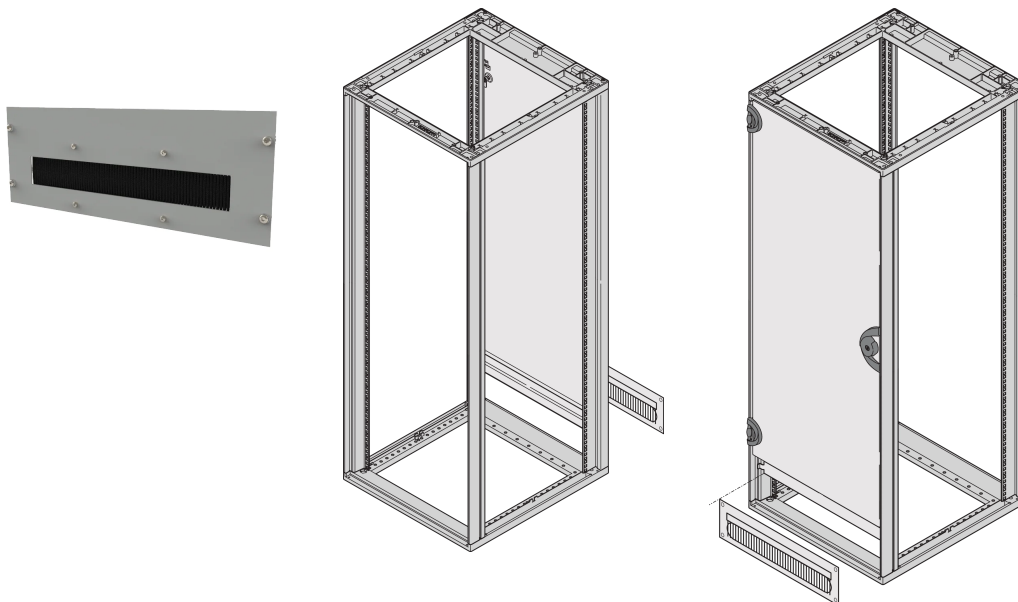

Kabeldoorvoer voor Novastar en EURORACK, RAL 7035, geschroefd, 4 u

Data Solutions

CATALOGUSNUMMER

20118-390

Bedek de opening op verkorte deuren of achterpanelen voor een meer esthetische uitstraling.

CERTIFICERINGEN

KENMERKEN

Om de opening op verkorte deuren of achterpanelen af te dekken

Frame, St, 2,5 mm

Met zwarte borstelstrip

PRODUCTKENMERKEN

Rekhoogte: 4U

Kleur: Lichtgrijs

Ontwerpkenmerk: Paneel en penselen

Hoeveelheid in verpakking: 1

Kleurcode: RAL 7035

Afwerking: Gepoedercoat

Materiaal: Staal

Productserie: Eurorack; Novastar

Producttype: Deksel

Type: Kabelgoot

Gross Weight: 1.72kg