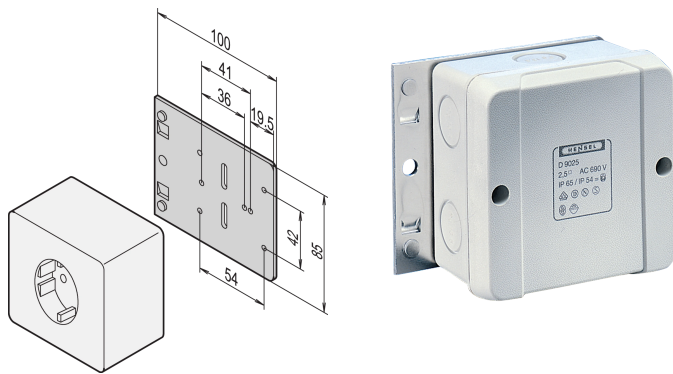

Montageplaat voor enkele sockets

Data Solutions

CATALOGUSNUMMER

20118-537

Montageplaat voor enkele aansluiting.

CERTIFICERINGEN

KENMERKEN

Voor contactdozen voor gemeenschappelijke oppervlakken

PRODUCTKENMERKEN

Producttype: Montageplaat

Materiaal: Aluminium

Hoeveelheid in verpakking: 1

Net Weight: 0.08kg

AANVULLENDE PRODUCTGEGEVENS

Opbouwcontactdoos niet inbegrepen in het assortiment SCHROFF.

WAARSCHUWING