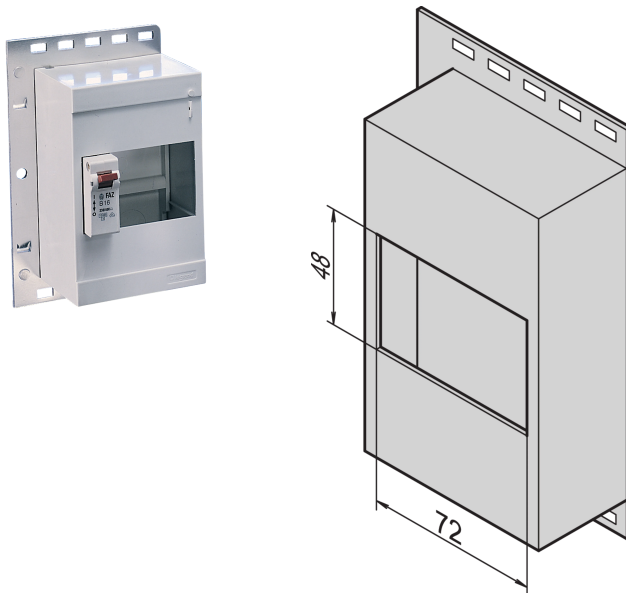

Kleine distributiemodule

Data Solutions

CATALOGUSNUMMER

20118-538

Kleine distributiemodule.

CERTIFICERINGEN

KENMERKEN

Voor montage van stroomverdeelmodules op DIN-centrale rails (DIN 43880)

PRODUCTKENMERKEN

Producttype: Stroomverdeler

Materiaal: Polystyreen

Net Weight: 0.38kg

Hoeveelheid in verpakking: 1

WAARSCHUWING

nVent-producten moeten alleen worden geïnstalleerd en gebruikt zoals aangegeven in de instructiebladen en trainingsmateriaal van nVent. Instructiebladen zijn beschikbaar op www.nvent.com en bij uw nVent klantenservicevertegenwoordiger. Onjuiste installatie, misbruik, verkeerde toepassing of ander falen om de instructies en waarschuwingen van nVent volledig te volgen, kan leiden tot productstoringen, schade aan eigendommen, ernstig lichamelijke letsel en de dood en/of uw garantie ongeldig maken.