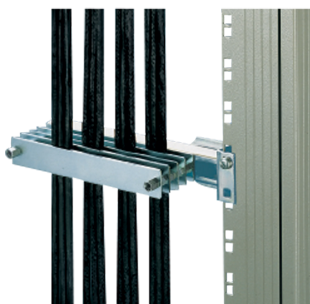

# C Profiel Sandwich kabelklem

### CATALOGUSNUMMER

---

**20118-740**

Sandwichkabelklem voor C-profiel.

### KENMERKEN

---

Voor kabeldiameters 4 ... 7 mm, bruikbare breedte 190 mm

Kabelgeleiding in maximaal 5 vlakken