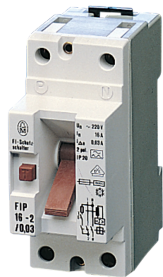

Stroomverdeelmodules volgens DIN 43880, FI-veiligheidsschakelaar, 16 A, 30 mA

Data Solutions

CATALOGUSNUMMER

20119-354

CERTIFICERINGEN

KENMERKEN

Klikt op DIN-profielrail

Voor montage in 19-inch verdeelkast of kleine verdeelmodule

De vrij selecteerbare installatiepositie zorgt voor een hoge mate van flexibiliteit en efficiëntie bij de planning

Compact en eenvoudig te monteren

PRODUCTKENMERKEN

Producttype: Schakelaar

Net Weight: 0.194kg