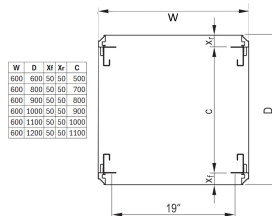

Varistar CP mobiele kastframe, 47 u, 2200H, 600 W, 800D

Data Solutions

CATALOGUSNUMMER

20630-240

Gelaste stalen frame met varistar voor vereisten van statische belasting. Voor integratie van 19-inch, ETSI of montageplaat. Voor mobiele toepassingen.

KENMERKEN

Gelast, afwerking met poedercoating, zwart grijs, RAL 7021

PRODUCTKENMERKEN

Rekhoogte: 47U

Hoogte: 2200mm

Breedte: 600mm

Diepte: 800mm

Hoeveelheid in verpakking: 1