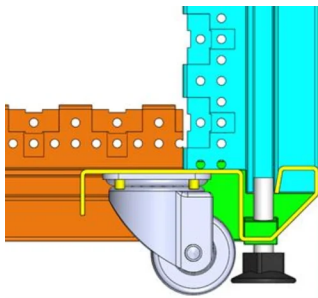

### CATALOGUSNUMMER

20630-242

Gelaste stalen frame met varistar voor vereisten van statische belasting. Voor integratie van 19-inch, ETSI of montageplaat. Voor mobiele toepassingen.