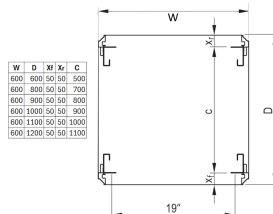

### CATALOGUSNUMMER

20630-242

Gelaste stalen frame met varistar voor vereisten van statische belasting. Voor integratie van 19-inch, ETSI of montageplaat. Voor mobiele toepassingen.

### PRODUCTKENMERKEN

Rekhoogte: 47U

Hoogte: 2200mm

Breedte: 600mm

Diepte: 1000mm

Hoeveelheid in verpakking: 1

Kleur: Zwartgrijs

Kleurcode: RAL 7021