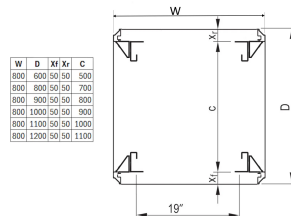

Varistar CP mobiele kastframe, 47 u, 2200H, 800 W, 1200D

Data Solutions

CATALOGUSNUMMER

20630-250

Gelaste stalen frame met varistar voor vereisten van statische belasting. Voor integratie van 19-inch, ETSI of montageplaat. Voor mobiele toepassingen.

KENMERKEN

Gelast, afwerking met poedercoating, zwart grijs, RAL 7021

PRODUCTKENMERKEN

Rekhoogte: 47U

Hoogte: 2200mm

Breedte: 800mm

Diepte: 1200mm

Hoeveelheid in verpakking: 1