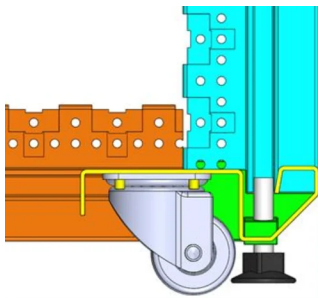

Varistar CP mobiele kastframe, 47 u, 2200H, 800 W, 1200D

Data Solutions

CATALOGUSNUMMER

20630-250

Gelaste stalen frame met varistar voor vereisten van statische belasting. Voor integratie van 19-inch, ETSI of montageplaat. Voor mobiele toepassingen.

KENMERKEN

Gelast, afwerking met poedercoating, zwart grijs, RAL 7021

PRODUCTKENMERKEN

Rekhoogte: 47U

Hoogte: 2200mm

Breedte: 800mm

Diepte: 1200mm

Hoeveelheid in verpakking: 1