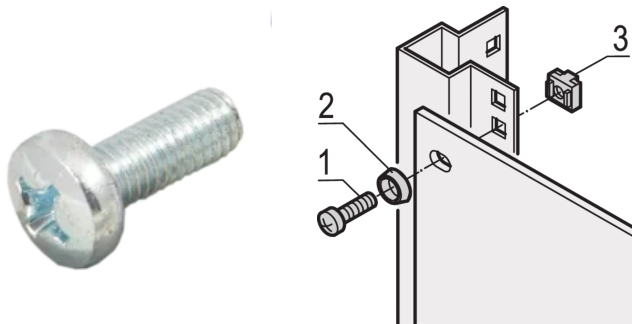

Panhead-schroef, kruiskopschroef, M6 x 16, verzinkt staal, 50 stuks

Data Solutions

CATALOGUSNUMMER

21100-021

Panhead schroef, Pozidrive.

CERTIFICERINGEN

KENMERKEN

Panhead schroef, pozidrive

PRODUCTKENMERKEN

Diameter: 6mm

Lengte: 16mm

Afwerking: Verzinkt

Hoeveelheid in verpakking: 50

Schroefdraadmaat: M6

Materiaal: Staal