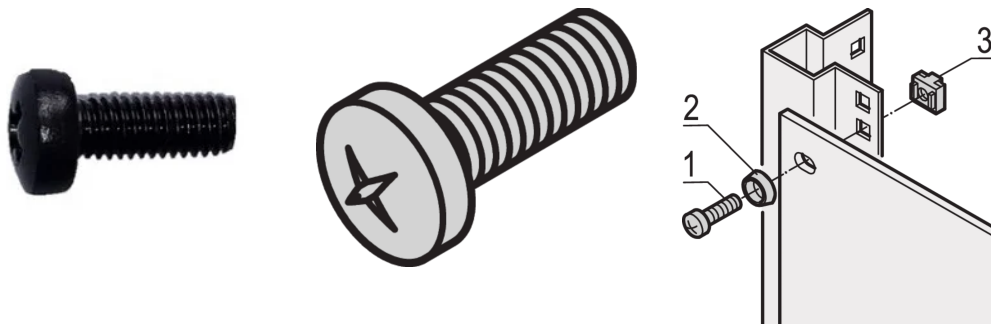

Panhead-schroef, kruiskopschroef, M6 x 16, verzinkt staal, zwart, 100 stuks

Data Solutions

CATALOGUSNUMMER

21100-650

Panhead schroef, Pozidrive.

CERTIFICERINGEN

KENMERKEN

Panhead schroef, pozidrive

PRODUCTKENMERKEN

Diameter: 6mm

Lengte: 16mm

Afwerking: Verzinkt

Hoeveelheid in verpakking: 100

Schroefdraadmaat: M6

Materiaal: Staal

Productserie: EuropacPRO; RatiopacPRO; RatiopacPRO air; CompacPRO; PropacPRO; Comptec; Inpac; MultipacPRO

Producttype: Schroef

Type: Panheadschroef

Werkt met: Frontpanelen; Eurorack; Novastar; Varistar; Varistar CP

Gross Weight: 0.56kg

WAARSCHUWING

nVent-producten moeten alleen worden geïnstalleerd en gebruikt zoals aangegeven in de instructiebladen en trainingsmateriaal van nVent. Instructiebladen zijn beschikbaar op www.nvent.com en bij uw nVent klantenservicevertegenwoordiger. Onjuiste installatie, misbruik, verkeerde toepassing of ander falen om de instructies en waarschuwingen van nVent volledig te volgen, kan leiden tot productstoringen, schade aan eigendommen, ernstig lichamelijk letsel en de dood en/of uw garantie ongeldig maken.