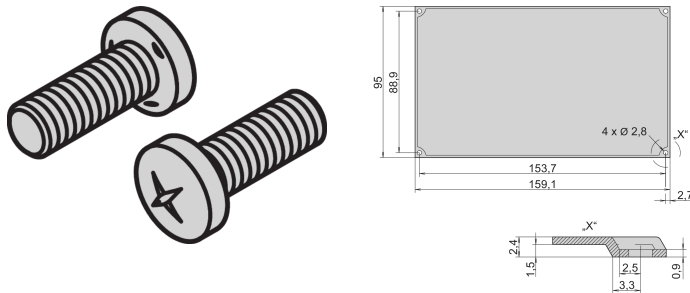

Panhead-schroef, Pozidriv, kruiskop M5 x 12, verzinkt staal, 100 stuks

Data Solutions

CATALOGUSNUMMER

21100-788

Panhead schroef, Pozidrive.

CERTIFICERINGEN

KENMERKEN

Panhead schroef, pozidrive

PRODUCTKENMERKEN

Lengte: 12mm

Afwerking: Verzinkt

Hoeveelheid in verpakking: 100

Schroefdraadmaat: M5

Materiaal: Staal

Productserie: EuropacPRO