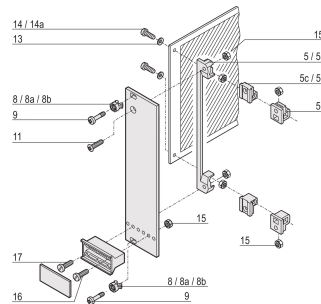

Panhead-schroef, Pozidriv, kruiskop M2.5 x 8, vernikkeld staal, 100 stuks

Data Solutions

CATALOGUSNUMMER

21101-069

Panhead schroef, Pozidrive.

CERTIFICERINGEN

KENMERKEN

Panhead schroef, pozidrive

PRODUCTKENMERKEN

Lengte: 8mm

Afwerking: Vernikkeld

Hoeveelheid in verpakking: 100

Schroefdraadmaat: M2.5

Materiaal: Staal

Productserie: Plug-in-eenheid frametype

Producttype: Schroef

Type: Panheadschoef

Werkt met: Achterplaten; Testadapters

Net Weight: 0.048kg

WAARSCHUWING

nVent-producten moeten alleen worden geïnstalleerd en gebruikt zoals aangegeven in de instructiebladen en trainingsmateriaal van nVent. Instructiebladen zijn beschikbaar op www.nvent.com en bij uw nVent klantenservicevertegenwoordiger. Onjuiste installatie, misbruik, verkeerde toepassing of ander falen om de instructies en waarschuwingen van nVent volledig te volgen, kan leiden tot productstoringen, schade aan eigendommen, ernstig lichamelijk letsel en de dood en/of uw garantie ongeldig maken.