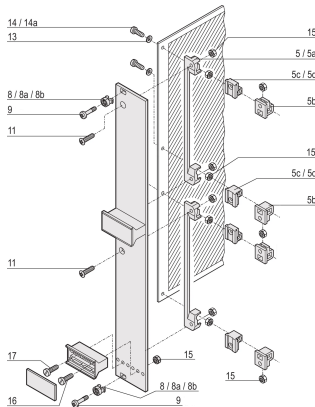

Panhead-schroef, Pozidriv, kruiskop M2.5 x 8, vernikkeld staal, 100 stuks

Data Solutions

CATALOGUSNUMMER

21101-069

Panhead schroef, Pozidrive.

CERTIFICERINGEN

KENMERKEN

Panhead schroef, pozidrive

PRODUCTKENMERKEN

Lengte: 8mm

Afwerking: Vernikkeld

Hoeveelheid in verpakking: 100

Schroefdraadmaat: M2.5

Materiaal: Staal

Productserie: Plug-in-eenheid frametype

Producttype: Schroef

Type: Panheadschoef

Werkt met: Achterplaten; Testadapters

Net Weight: 0.048kg

WAARSCHUWING

nVent-producten moeten alleen worden geïnstalleerd en gebruikt zoals aangegeven in de instructiebladen en trainingsmateriaal van nVent. Instructiebladen zijn beschikbaar op www.nvent.com en bij uw nVent klantenservicevertegenwoordiger. Onjuiste installatie, misbruik, verkeerde toepassing of ander falen om de instructies en waarschuwingen van nVent volledig te volgen, kan leiden tot productstoringen, schade aan eigendommen, ernstig lichamelijk letsel en de dood en/of uw garantie ongeldig maken.