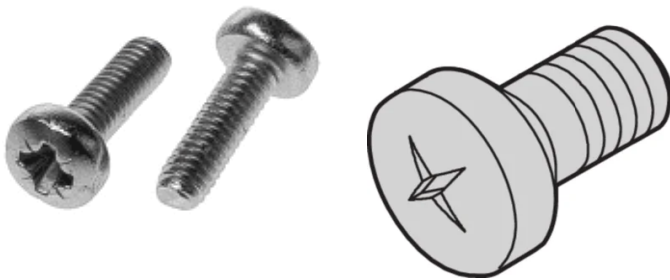

Panhead-schroef, Pozidriv, kruiskop M2.5 x 6, vernikkeld staal, 100 stuks

Data Solutions

CATALOGUSNUMMER

21101-219

Panhead schroef, Pozidrive.

CERTIFICERINGEN

KENMERKEN

Panhead schroef, pozidrive

PRODUCTKENMERKEN

Lengte: 6mm

Afwerking: Vernikkeld

Hoeveelheid in verpakking: 100

Schroefdraadmaat: M2.5

Materiaal: Staal

Productserie: Plug-in-eenheid frametype

Producttype: Schroef

Type: Panheadschroef

Werkt met: Achterplaten; Testadapters

Net Weight: 0.04kg

WAARSCHUWING

nVent-producten moeten alleen worden geïnstalleerd en gebruikt zoals aangegeven in de instructiebladen en trainingsmateriaal van nVent. Instructiebladen zijn beschikbaar op www.nvent.com en bij uw nVent klantenservicevertegenwoordiger. Onjuiste installatie, misbruik, verkeerde toepassing of ander falen om de instructies en waarschuwingen van nVent volledig te volgen, kan leiden tot productstoringen, schade aan eigendommen, ernstig lichamelijk letsel en de dood en/of uw garantie ongeldig maken.