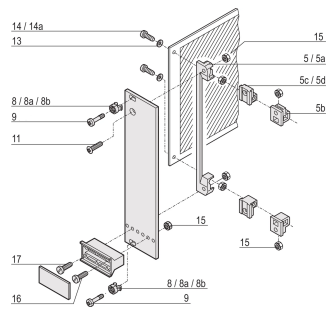

### CATALOGUSNUMMER

21101-222

Panhead schroef, Pozidrive.

Type: Panheadschroef

Werkt met: Achterplaten; Testadapters

Net Weight: 0.068kg