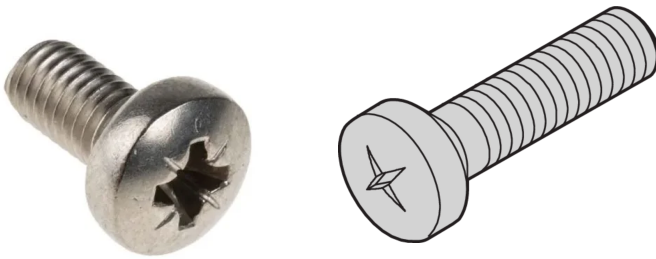

Panhead-schroef, kruiskopschroef, M5 x 10, verzinkt staal, 100 stuks

Data Solutions

CATALOGUSNUMMER

21120-150

Panhead schroef, Pozidrive.

CERTIFICERINGEN

KENMERKEN

Panhead schroef, pozidrive

PRODUCTKENMERKEN

Diameter: 5mm

Lengte: 10mm

Afwerking: Verzinkt

Hoeveelheid in verpakking: 100

Schroefdraadmaat: M5

Materiaal: Staal

Producttype: Schroef