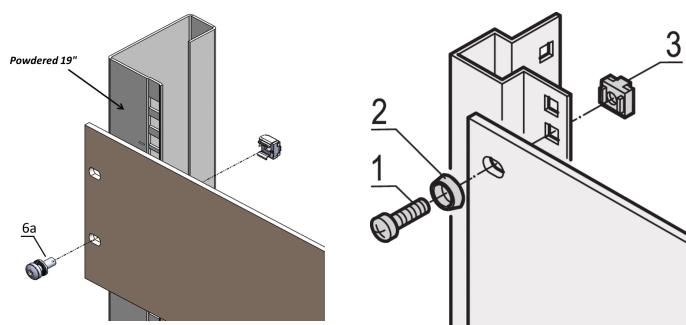

19-inch montageset, T30-schroef met geborgde Nomel-onderleggring, M6x16; onderleggring, massa/kooimoer voor aarding, M6; 4 stuks

Data Solutions

CATALOGUSNUMMER

21120-196

Gebruik voor standaard aarding een aardingsmoer en -ring op ten minste één bevestigingspunt.

Wanneer een 19-inch montageset wordt gebruikt met een geleidende 19-inch paneelmontage, zijn er geen kooimoeren nodig.

KENMERKEN

Montagesets voor montage van 19-inch componenten in een kast

Voor montage van frontpanelen, distributievelden of andere componenten op het frame, schuifbevestigingen of dieptebalken met vierkante uitsparingen

PRODUCTKENMERKEN

Lengte: 16mm

Hoeveelheid in verpakking: 4

Schroefdraadmaat: M6

Afwerking: Verzinkt

Materiaal: Staal

Producttype: Montageset

Type: Montageset; Aarding