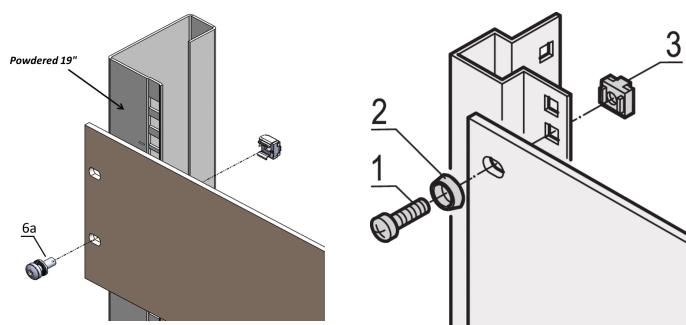

19-inch montageset, T30-schroef met geborgde Nomel-onderleggring, M6x16; onderleggring, massa/kooimoer voor aarding, M6; 32 stuks

Data Solutions

CATALOGUSNUMMER

21120-197

Gebruik voor standaard aarding een aardingsmoer en -ring op ten minste één bevestigingspunt.

Wanneer een 19-inch montageset wordt gebruikt met een geleidende 19-inch paneelmontage, zijn er geen kooimoeren nodig.

KENMERKEN

Montagesets voor montage van 19-inch componenten in een kast

Voor montage van frontpanelen, distributievelden of andere componenten op het frame, schuifbevestigingen of dieptebalken met vierkante uitsparingen

PRODUCTKENMERKEN

Lengte: 16mm

Hoeveelheid in verpakking: 32

Schroefdraadmaat: M6

Afwerking: Verzinkt

Materiaal: Staal

Producttype: Montageset

Type: Montageset; Aarding