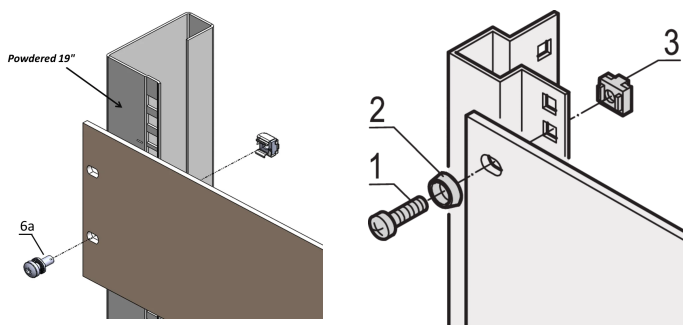

19-inch montageset, T30-schroef met geborgde Nomel-onderleggring, M6x16; onderleggring, massa/kooimoer voor aarding, M6; 50 stuks

Data Solutions

CATALOGUSNUMMER

21120-198

Gebruik voor standaard aarding een aardingsmoer en -ring op ten minste één bevestigingspunt.

Wanneer een 19-inch montageset wordt gebruikt met een geleidende 19-inch paneelmontage, zijn er geen kooimoeren nodig.

KENMERKEN

Montagesets voor montage van 19-inch componenten in een kast

Voor montage van frontpanelen, distributievelden of andere componenten op het frame, schuifbevestigingen of dieptebalken met vierkante uitsparingen

PRODUCTKENMERKEN

Lengte: 16mm

Hoeveelheid in verpakking: 50

Schroefdraadmaat: M6

Afwerking: Verzinkt

Materiaal: Staal

Producttype: Montageset

Type: Montageset; Aarding