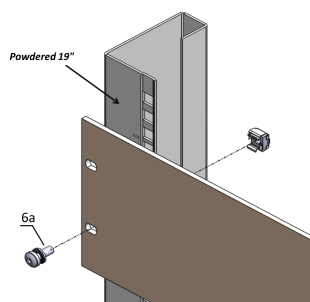

19-inch montageset, T30-schroef met geborgde Nomel-onderleggring, M6x16; onderleggring, massa/kooimoer voor aarding, M6; 100 stuks

Data Solutions

CATALOGUSNUMMER

21120-199

Gebruik voor standaard aarding een aardingsmoer en -ring op ten minste één bevestigingspunt.

Wanneer een 19-inch montageset wordt gebruikt met een geleidende 19-inch paneelmontage, zijn er geen kooimoeren nodig.

KENMERKEN

Montagesets voor montage van 19-inch componenten in een kast

Voor montage van frontpanelen, distributievelden of andere componenten op het frame, schuifbevestigingen of dieptebalken met vierkante uitsparingen

PRODUCTKENMERKEN

Lengte: 13mm

Hoeveelheid in verpakking: 100

Schroefdraadmaat: M6

Afwerking: Verzinkt

Materiaal: Staal

Producttype: Montageset

Type: Montageset; Aarding