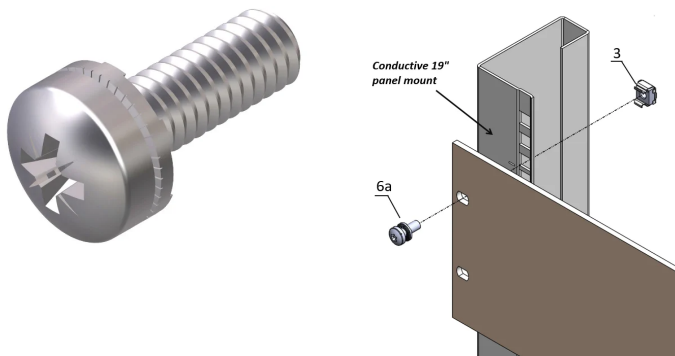

Schroef met Nomel-sluitring, Pozidriv, M6 x 16, Staal verzinkt, 50 stuks

Data Solutions

CATALOGUSNUMMER

21120-202

Panhead schroef, Pozidrive.

KENMERKEN

Panhead schroef, pozidrive

PRODUCTKENMERKEN

Diameter: 6mm

Lengte: 16mm

Afwerking: Verzinkt

Hoeveelheid in verpakking: 50

Schroefdraadmaat: M6

Materiaal: Staal

Producttype: Schroef

Type: Panheadschroef