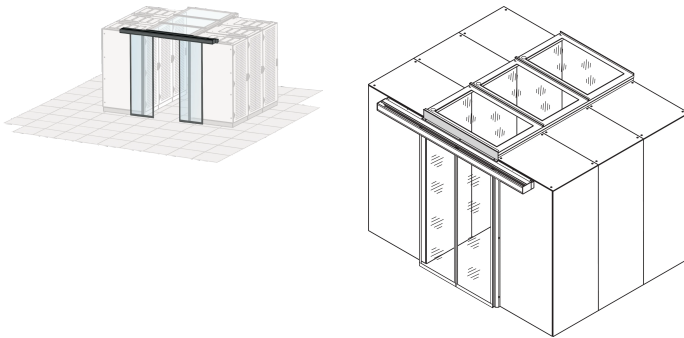

Schuifdeur voor containment aan gangpad, handmatig, 1200 W, RAL 7021

Data Solutions

CATALOGUSNUMMER

21130-060

Gangpad sluit deuren in verschillende uitvoeringen handmatig en automatisch openen.

CERTIFICERINGEN

KENMERKEN

Geschikt voor kasten met een hoogte van 2000 en 2200 mm

Deuren voor zijdelings sluiten van de kastrij

Zwart grijs (RAL 7021)

Dubbele deuren geschikt voor een gangpadbreedte van 1200 mm

Bekleding is vereist voor kasten met een hoogte van 2200 mm; afzonderlijk bestellen

PRODUCTKENMERKEN

Type: Gangpaddeur

Hoeveelheid in verpakking: 1

Kleur: Zwartgrijs

Kleurcode: RAL 7021

Afwerking: Gepoedercoat

Materiaal: Staal

Productserie: Varistar CP