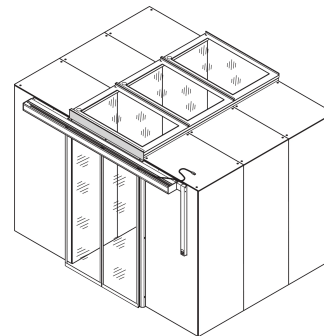

Schuifdeur voor gangpaden, automatisch, 1200 W, RAL 7021

Data Solutions

CATALOGUSNUMMER

21130-073

Gangpad sluit deuren in verschillende uitvoeringen handmatig en automatisch openen.

CERTIFICERINGEN

KENMERKEN

Geschikt voor kasten met een hoogte van 2000 en 2200 mm

Deuren voor zijdelings sluiten van de kastrij

Zwart grijs (RAL 7021)

Dubbele deuren geschikt voor een gangpadbreedte van 1200 mm

Bekleding is vereist voor kasten met een hoogte van 2200 mm; afzonderlijk bestellen

PRODUCTKENMERKEN

Type: Gangpaddeur

Hoeveelheid in verpakking: 1

Kleur: Zwartgrijs

Kleurcode: RAL 7021

Afwerking: Gepoedercoat

Materiaal: Staal

Productserie: Varistar CP