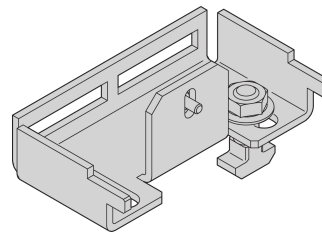

Afdekking van het gangpad met veiligheidsglas, 1200 W 800D

Data Solutions

CATALOGUSNUMMER

21130-589

Bovenklep in verschillende diepten om een afsluiting van het gangpad op te zetten.

CERTIFICERINGEN

KENMERKEN

Bovenkleppen voor een bovenklep voor 2 kastrijen

Geschikt voor een gangpadbreedte van 1200 mm

Een profiel van de bovenklep kan het gangpad 84 mm hoger maken; deze dient afzonderlijk te worden besteld

Bovenklep kan van binnenuit worden verwijderd (maakt toegang tot verlichting mogelijk en vergemakkelijkt onderhoudswerkzaamheden)

PRODUCTKENMERKEN

Type: Bovenste afdekking gangpad

Breedte: 800mm

Diepte: 1200mm

Materiaal: Staal; Glas

Hoeveelheid in verpakking: 1

Kleur: Zwartgrijs

Kleurcode: RAL 7021