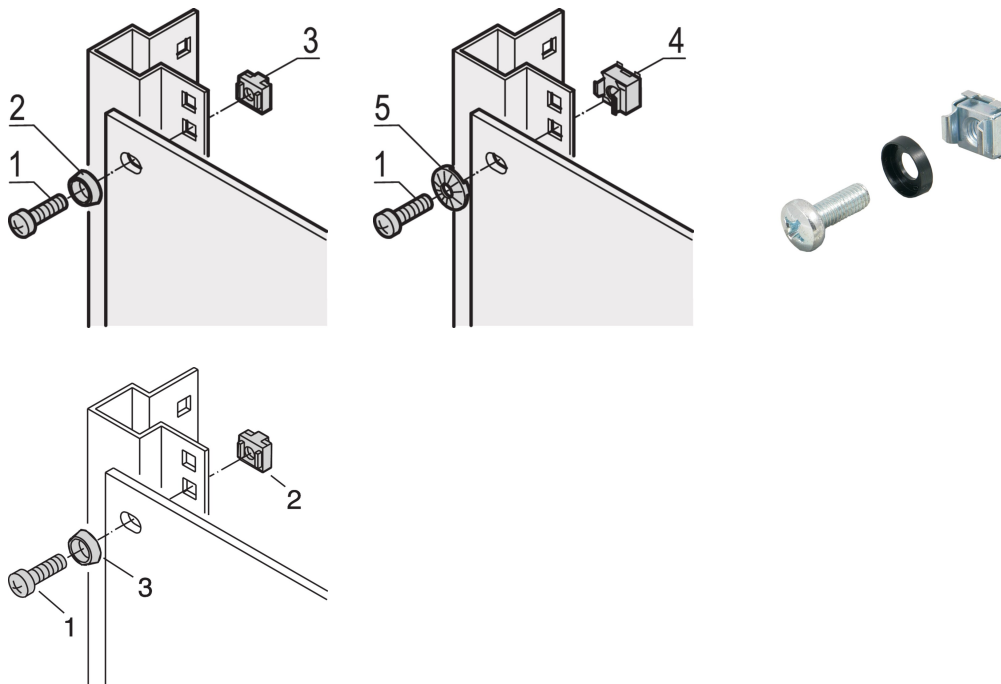

19-inch montageset, schroef M6, onderlegging M6, moer M6; 4 stuks

Data Solutions

CATALOGUSNUMMER

21190-095

Gebruik voor standaard aarding een aardingsmoer en -ring op ten minste één bevestigingspunt.

Wanneer een 19-inch montageset wordt gebruikt met een geleidende 19-inch paneelmontage, zijn er geen kooimoeren nodig.

CERTIFICERINGEN

KENMERKEN

Montagesets voor montage van 19-inch componenten in een kast

Voor montage van frontpanelen, distributievelden of andere componenten op het frame, schuifbevestigingen of dieptebalken met vierkante uitsparingen

PRODUCTKENMERKEN

Hoeveelheid in verpakking: 4

Schroefdraadmaat: M6

Afwerking: Verzinkt

Materiaal: Staal; ABS

Productserie: RatiopacPRO; RatiopacPRO air; CompacPRO; PropacPRO; Comptec; Inpac; MultipacPRO; Varistar CP; Eurorack; Buitenopstelling