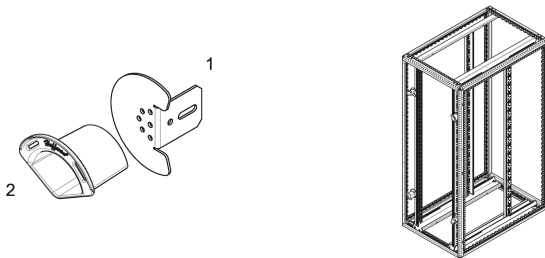

Kabelgeleiding van glasvezelkabel

Data Solutions

CATALOGUSNUMMER

23130-391

Kabelspool moet in een rek worden gemonteerd om glasvezelkabels te beheren.

CERTIFICERINGEN

KENMERKEN

Voor het veilig leggen van glasvezelkabels zonder schade

Voor montage op 19-inch paneel-/schuifsteun

Kabelkanalen, radius 30 mm, breedte 50 mm, hoogte zijpaneel 15 mm

Gemonteerd van binnen of buiten op paneel-/schuifbevestiging

PRODUCTKENMERKEN

Producttype: Geleider

Productserie: Varistar CP

Werkt met: Varistar CP

Materiaal: Staal

Kleur: Zwart

Afwerking: Gepoedercoat

Gross Weight: 0.578kg

WAARSCHUWING

nVent-producten moeten alleen worden geïnstalleerd en gebruikt zoals aangegeven in de instructiebladen en trainingsmateriaal van nVent. Instructiebladen zijn beschikbaar op www.nvent.com en bij uw nVent klantenservicevertegenwoordiger. Onjuiste installatie, misbruik, verkeerde toepassing of ander falen om de instructies en waarschuwingen van nVent volledig te volgen, kan leiden tot productstoringen, schade aan eigendommen, ernstig lichamelijke letsel en de dood en/of uw garantie ongeldig maken.