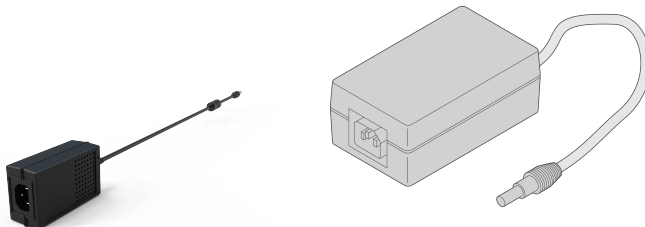

Voeding voor elektronische vergrendeling

Data Solutions

CATALOGUSNUMMER

23130-515

Externe voeding voor elektronische handgrepen.

CERTIFICERINGEN

KENMERKEN

Voedingsadapter naar hendel (MLR 3000, MLR1000) en gateway

PRODUCTKENMERKEN

Producttype: AC/DC-voeding

Productserie: Varistar CP

Type: Voeding

Werkt met: MLR elektronische vergrendeling; Varistar CP

Net Weight: 0.289kg

Hoeveelheid in verpakking: 1

WAARSCHUWING