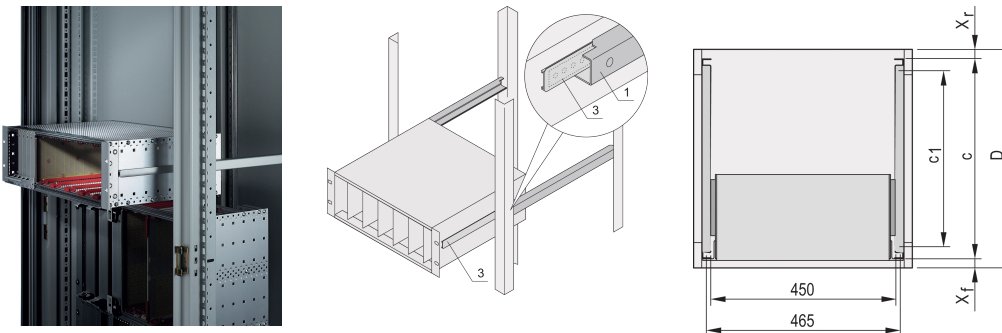

Telescopische objectglasjes C-profiel voor kast voor montage Novastar, 600 mm

Data Solutions

CATALOGUSNUMMER

24562-461

Telescopische objectglasjes met geleidingsprofiel voor montage in kasten met een draagvermogen van 25 kg.

CERTIFICERINGEN

KENMERKEN

Voor montage van 84 pk brede subracks in het 19-inch vlak

Laadcapaciteit: 25 kg per paar

Het geleidingsprofiel (1) is afgestemd op de bevestigingsmaat in de kast (het is vastgebout aan het 19-inch profiel van de kast); de adapterrail (3) is afgestemd op de diepte en de bevestigingsmaat op de subrack (het wordt als een telescopische schuif in het geleidingsprofiel gestoken)

PRODUCTKENMERKEN

Productserie: Novastar

Diepte: 600mm

Hoeveelheid in verpakking: 2

Afwerking: Geanodiseerd

Materiaal: Aluminium

Producttype: Telescopische schuif

Type: C-profiel

Net Weight: 0.48kg

AANVULLENDE PRODUCTGEGEVENS

Geen bescherming tegen uittrekken, geen stop bij volledige uitschuiving.

De versterkingsrail en de C-rails zijn getest in overeenstemming met de GAN-normen van de Russische autoriteit voor Atoomenergie.