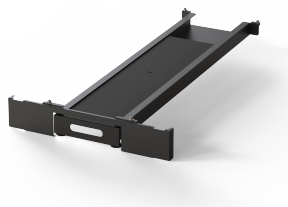

Varistar CP telescopische kantelbeveiliging, RAL 7021, 100H, 600 W, 1100D

Data Solutions

CATALOGUSNUMMER

24630-045

Telescopische kantelbeveiliging voor bescherming tegen balansgewichten met 150 kg bij volledige verlenging en mogelijkheden voor kabelbeheer aan de zijkant en aan de achterkant.

KENMERKEN

Telescopische kantelbeveiliging met max. 150 kg bij volledig uitgeschoven stand

Kabelinvoer aan zijkant en achterkant mogelijk

PRODUCTKENMERKEN

Hoogte: 100mm

Breedte: 600mm

Diepte: 1100mm

Hoeveelheid in verpakking: 1

Kleur: Zwartgrijs

Kleurcode: RAL 7021

Afwerking: Gepoedercoat

Materiaal: Staal

Productserie: Varistar CP

Producttype: Behuizing/reksokkel

Type: Kantelbeveiliging

Net Weight: 11.816kg