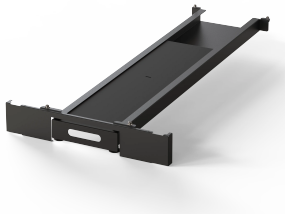

Varistar CP telescopische kantelbeveiliging, RAL 7021, 100H, 600 W, 1200D

Data Solutions

CATALOGUSNUMMER

24630-046

Telescopische kantelbeveiliging voor bescherming tegen balansgewichten met 150 kg bij volledige verlenging en mogelijkheden voor kabelbeheer aan de zijkant en aan de achterkant.

KENMERKEN

Telescopische kantelbeveiliging met max. 150 kg bij volledig uitgeschoven stand

Kabelinvoer aan zijkant en achterkant mogelijk

PRODUCTKENMERKEN

Hoogte: 100mm

Breedte: 600mm

Diepte: 1200mm

Hoeveelheid in verpakking: 1

Kleur: Zwartgrijs

Kleurcode: RAL 7021

Afwerking: Gepoedercoat

Materiaal: Staal

Productserie: Varistar CP

Producttype: Behuizing/reksokkel

Type: Kantelbeveiliging

Net Weight: 12.89kg