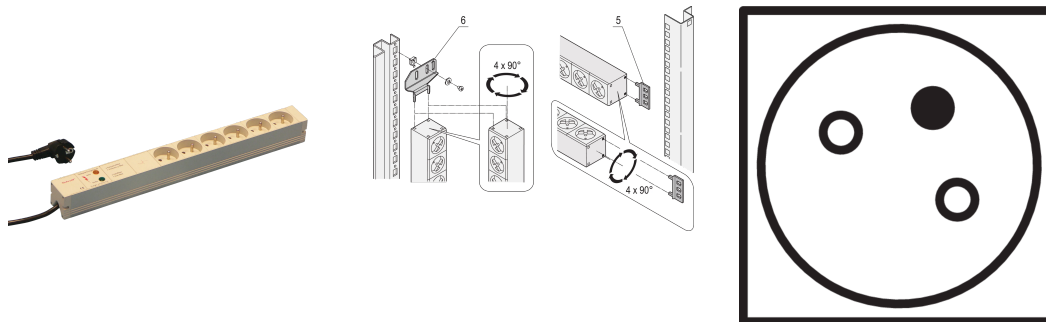

# Contactdoos, UTE, 6 sockets, 19 inch, met tijdelijke beveiliging en netspanningsfilter

### CATALOGUSNUMMER

60110-267

Modulaire, compacte PDU met vele functie-elementen. Met een aluminium chassis van 1 u bij 1 u kan de PDU eenvoudig worden geïntegreerd in een rack met UTE-uitgangen.