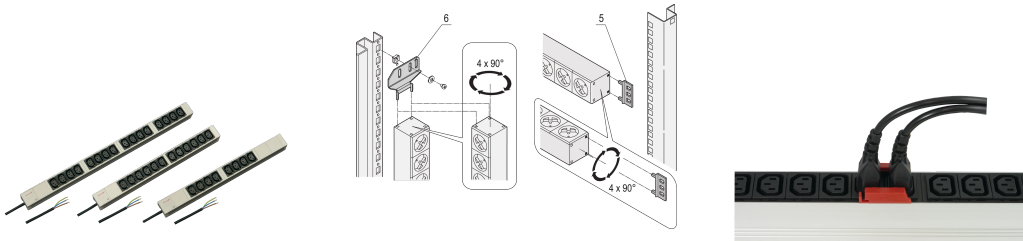

Aansluitstrip, IEC C13 met aansluitkabel met open uiteinde, 8x IEC C13, 19 inch

Data Solutions

CATALOGUSNUMMER

60110-290

Modulaire, compacte PDU met vele functie-elementen. Met een chassis van 1 u bij 1 u aluminium kan de PDU eenvoudig worden geïntegreerd in een rek met IEC C13-uitgangen.

CERTIFICERINGEN

KENMERKEN

230 V, 10 A

Horizontale en verticale montage

Aansluitstrips kunnen tijdens de installatie in alle vier richtingen worden gedraaid (in stappen van 90°)

Aansluitstrips met IEC 60320-C13-aansluitingen

Aansluitkabel 2 m, open uiteinde met ringen

In overeenstemming met IEC 60320

Montagehoogte 1 u.

PRODUCTKENMERKEN

Type fitting: IEC C13

Aantal fittingen: 8

Geschakelde stopcontacten: Nee

AC-spanning: 230V

Hoeveelheid in verpakking: 1

Kleur: Grijs

Diepte: 44mm

Afwerking: Geanodiseerd

Lengte: 438.5mm

Materiaal: Aluminium; Polyamide

Producttype: Stekkerdoos

Net Weight: 0.815kg