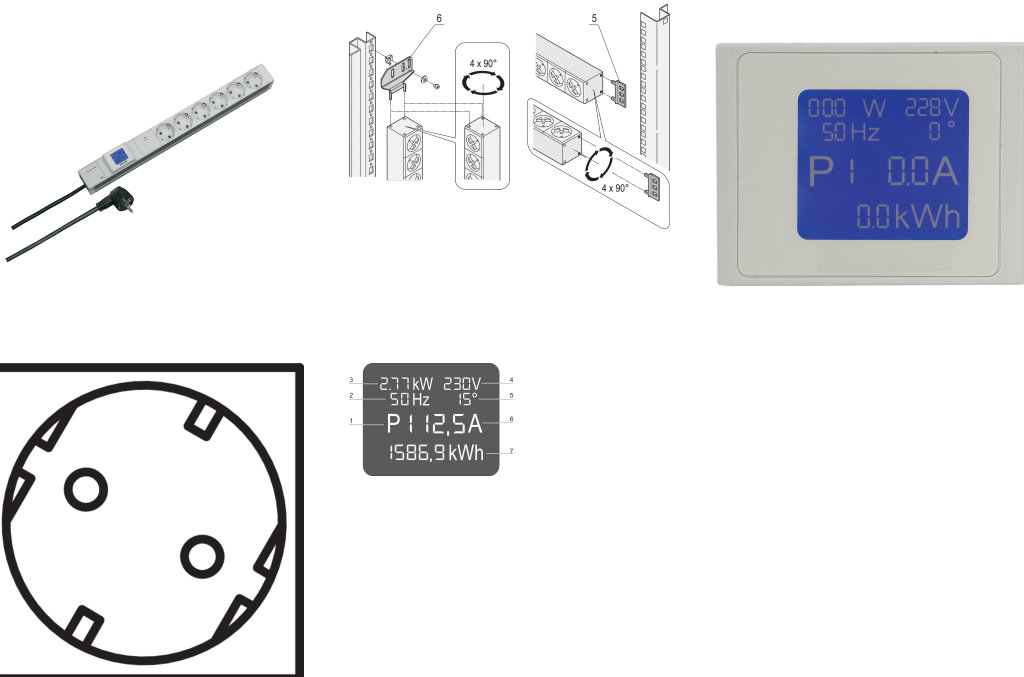

Stekkerdoos, SCHUKO/UTE, lokaal beeldscherm, 6 SCHUKO/UTE-uitgangen

Data Solutions

CATALOGUSNUMMER

60110-294

PDU met lokale vermogensmeter. Relevante vermogensgegevens worden weergegeven op een geïntegreerd display.

CERTIFICERINGEN

KENMERKEN

Geïntegreerde meting en weergave via lokale displayeenheid

Aansluitstrips met Schuko-aansluitingen

Montagehoogte 1 u.

Aansluitstrips kunnen tijdens de installatie in alle vier richtingen worden gedraaid (in stappen van 90°)

Horizontale en verticale montage

Meetfuncties: Spanning, stroom, vermogen, frequentie, cos phi

PRODUCTKENMERKEN

Producttype: Stekkerdoos

Type fitting: SCHUKO

Aantal fittingen: 6

Kleur: Grijs

Geschakelde stopcontacten: Nee

Lengte: 438.5mm

AC-spanning: 230V

Diepte: 44mm

Afwerking: Geanodiseerd

Gross Weight: 0.886kg

Materiaal: Aluminium; Polyamide

Hoeveelheid in verpakking: 1

WAARSCHUWING