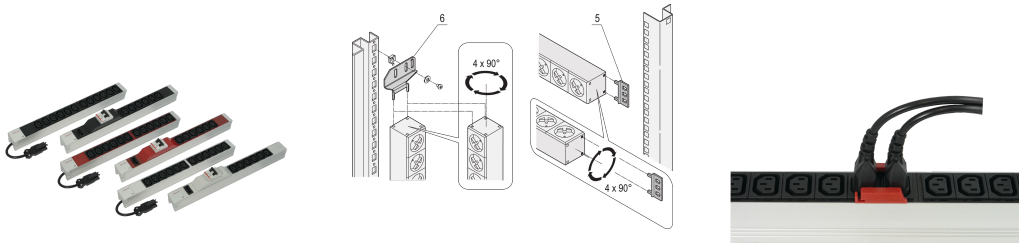

Contactdoos, IEC C13, met Wieland®-ingang, C13, 12 sockets, 19 inch, zwart

Data Solutions

CATALOGUSNUMMER

60110-341

Modulaire, compacte PDU met vele functie-elementen. Met een chassis van 1 u bij 1 u aluminium kan de PDU eenvoudig in een rack worden geïntegreerd. Dankzij de Wieland-aansluiting kunt u eenvoudig verschillende voedingskabels gebruiken.

CERTIFICERINGEN

KENMERKEN

Invoer via Wieland® GST 18-stekker

Montagehoogte 1 u.

In overeenstemming met IEC 60320

Horizontale of verticale montage

Uitgang via IEC 60320 C-13-aansluitingen

Aansluitstrips kunnen tijdens het aanbrengen door alle vier richtingen worden gedraaid (in stappen van 90°)

PRODUCTKENMERKEN

Type fitting: IEC C13

Aantal fittingen: 12

Geschakelde stopcontacten: Nee

AC-spanning: 230V

Hoeveelheid in verpakking: 1

Kleur: Zwart

Diepte: 44mm

Afwerking: Geanodiseerd

Lengte: 438.5mm

Materiaal: Aluminium; Polyamide

Producttype: Stekkerdoos

Net Weight: 0.71kg

AANVULLENDE PRODUCTGEGEVENS

Bestel montagebeugel voor verticale montage afzonderlijk.

WAARSCHUWING