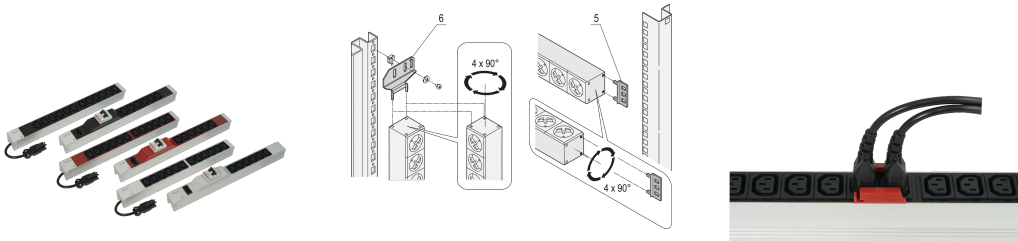

Contactdoos, IEC C13, met Wieland®-ingang, C13, 12 sockets, 19 inch, rood

Data Solutions

CATALOGUSNUMMER

60110-342

Modulaire, compacte PDU met vele functie-elementen. Met een chassis van 1 u bij 1 u aluminium kan de PDU eenvoudig in een rack worden geïntegreerd. Dankzij de Wieland-aansluiting kunt u eenvoudig verschillende voedingskabels gebruiken.

CERTIFICERINGEN

KENMERKEN

Invoer via Wieland® GST 18-stekker

Montagehoogte 1 u.

In overeenstemming met IEC 60320

Horizontale of verticale montage

Uitgang via IEC 60320 C-13-aansluitingen

Aansluitstrips kunnen tijdens het aanbrengen door alle vier richtingen worden gedraaid (in stappen van 90°)

PRODUCTKENMERKEN

Type fitting: IEC C13

Aantal fittingen: 12

Geschakelde stopcontacten: Nee

AC-spanning: 230V

Hoeveelheid in verpakking: 1

Kleur: Rood

Diepte: 44mm

Afwerking: Geanodiseerd

Lengte: 438.5mm

Materiaal: Aluminium; Polyamide

Producttype: Stekkerdoos

Net Weight: 0.72kg

AANVULLENDE PRODUCTGEGEVENS

Bestel montagebeugel voor verticale montage afzonderlijk.

WAARSCHUWING