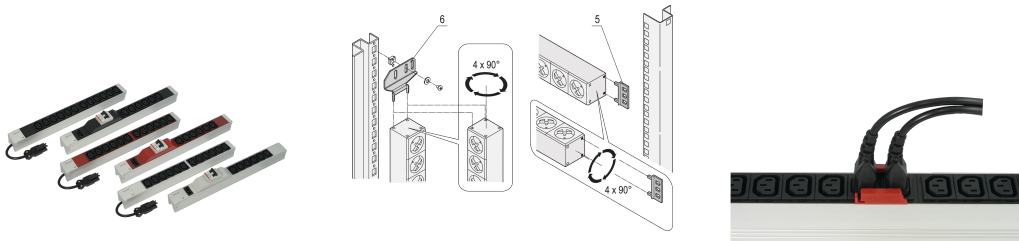

Contactdoos, IEC C13, met Wieland®-ingang, C13, 6 sockets, 19 inch, wit, met overstrombeveiliging

Data Solutions

CATALOGUSNUMMER

60110-349

Modulaire, compacte PDU met vele functie-elementen. Met een chassis van 1 u bij 1 u aluminium kan de PDU eenvoudig in een rack worden geïntegreerd. Dankzij de Wieland-aansluiting kunt u eenvoudig verschillende voedingskabels gebruiken.

CERTIFICERINGEN

KENMERKEN

Invoer via Wieland® GST 18-stekker

Montagehoogte 1 u.

In overeenstemming met IEC 60320

Horizontale of verticale montage

Uitgang via IEC 60320 C-13-aansluitingen

Aansluitstrips kunnen tijdens het aanbrengen door alle vier richtingen worden gedraaid (in stappen van 90°)

PRODUCTKENMERKEN

Type fitting: IEC C13

Aantal fittingen: 6

Geschakelde stopcontacten: Nee

AC-spanning: 230V

Functie: Overstroombeveiliging

Hoeveelheid in verpakking: 1

Kleur: Grijs

Diepte: 44mm

Afwerking: Geanodiseerd

Lengte: 438.5mm

Materiaal: Aluminium; Polyamide

Producttype: Stekkerdoos

Net Weight: 0.87kg

AANVULLENDE PRODUCTGEGEVENS

Bestel montagebeugel voor verticale montage afzonderlijk.