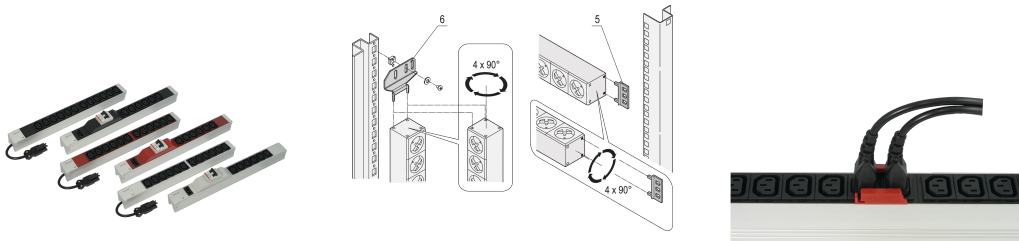

Contactdoos, IEC C13, met Wieland®-ingang, C13, 6 sockets, 19 inch, zwart, met overstrombeveiliging

Data Solutions

CATALOGUSNUMMER

60110-350

Modulaire, compacte PDU met vele functie-elementen. Met een chassis van 1 u bij 1 u aluminium kan de PDU eenvoudig in een rack worden geïntegreerd. Dankzij de Wieland-aansluiting kunt u eenvoudig verschillende voedingskabels gebruiken.

CERTIFICERINGEN

KENMERKEN

Invoer via Wieland® GST 18-stekker

Montagehoogte 1 u.

In overeenstemming met IEC 60320

Horizontale of verticale montage

Uitgang via IEC 60320 C-13-aansluitingen

Aansluitstrips kunnen tijdens het aanbrengen door alle vier richtingen worden gedraaid (in stappen van 90°)

PRODUCTKENMERKEN

Type fitting: IEC C13

Aantal fittingen: 6

Geschakelde stopcontacten: Nee

AC-spanning: 230V

Functie: Overstroombeveiliging

Hoeveelheid in verpakking: 1

Kleur: Zwart

Diepte: 44mm

Afwerking: Geanodiseerd

Lengte: 438.5mm

Materiaal: Aluminium; Polyamide

Producttype: Stekkerdoos

Net Weight: 0.89kg

AANVULLENDE PRODUCTGEGEVENS

Bestel montagebeugel voor verticale montage afzonderlijk.