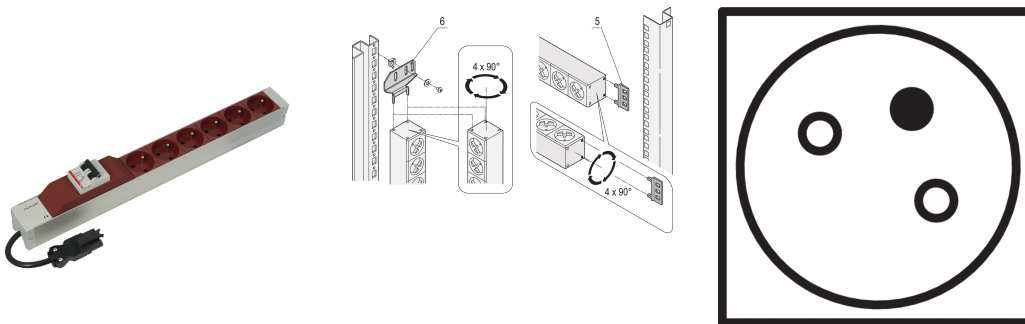

Contactdoos, UTE, met Wieland®-ingang, 6 sockets, 19 inch, rood, met overstrombeveiliging

Data Solutions

CATALOGUSNUMMER

60110-357

Modulaire, compacte PDU met vele functie-elementen. Met een chassis van 1 u bij 1 u aluminium kan de PDU eenvoudig in een rack worden geïntegreerd. Dankzij de Wieland-aansluiting kunt u eenvoudig verschillende voedingskabels gebruiken.

CERTIFICERINGEN

KENMERKEN

Invoer via Wieland® GST 18-stekker

Aansluitstrips kunnen tijdens het aanbrengen door alle vier richtingen worden gedraaid (in stappen van 90°)

Uitgang via UTE-aansluitingen

Horizontale of verticale montage

Montagehoogte 1 u.

In overeenstemming met NFC 61-303

PRODUCTKENMERKEN

Type fitting: UTE

Aantal fittingen: 6

Geschakelde stopcontacten: Nee

AC-spanning: 230V

Functie: Overstroombeveiliging

Hoeveelheid in verpakking: 1

Kleur: Rood

Diepte: 44mm

Afwerking: Geanodiseerd

Lengte: 438.5mm

Materiaal: Aluminium; Polyamide

Producttype: Stekkerdoos

Net Weight: 0.945kg