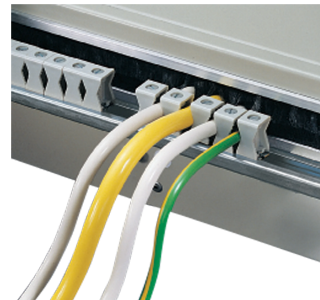

### CATALOGUSNUMMER

**60118-521**

Verdeelkast wordt gebruikt om PDU's te huisvesten die elektriciteit van stroombron veilig verdelen naar apparaten in een circuit.

### KENMERKEN

Voor installatie van stroomverdeelmodules op DIN-profielrails (DIN 43880)

Twee nulleiders voor aansluitklemmen vanaf 4 ... 35 mm<sup>2</sup>

Met kabelsteunrail aan de achterkant, trekontlasting met klemmen

## PRODUCTKENMERKEN

---

Producttype: Stroomverdeler

Hoeveelheid in verpakking: 1

Afwerking: Aluminium-verzinkt

Materiaal: Staal

Net Weight: 3.8kg

Verpakking: Overzees