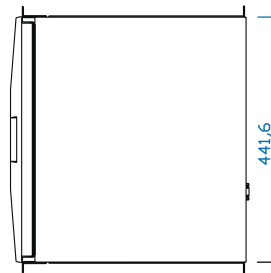

19-inch lade met toetsenbord 1 u, touchpad, RAL 9005, Frans toetsenbord

Data Solutions

CATALOGUSNUMMER

60118-568

19-inch lade voor rekmontage met toetsenbord met volledig uitschuifbaar.

CERTIFICERINGEN

KENMERKEN

Installatieafmeting 19" railafstand (c-afmeting) vanaf 470 ... 700 mm)

Kleurenjet zwart (RAL 9005)

PRODUCTKENMERKEN

Rekhoogte: 1U

Diepte: 400mm

Kleur: Gitzwart

Hoeveelheid in verpakking: 1

Kleurcode: RAL 9005

Producttype: Behuizing/reklade

Type: Toetsenbord

Werkt met: 19 inch behuizingen

Type toetsenbord: AZERTY

Net Weight: 1kg

AANVULLENDE PRODUCTGEGEVENS

Andere toetsenbordindelingen, trackball en aansluitingen op aanvraag.