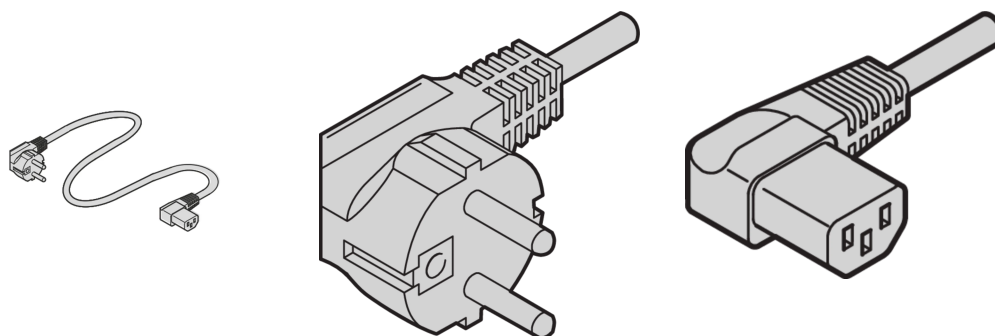

Netsnoer, SCHUKO/UTE naar IEC C13-hoek, 2,5 m grijs

Data Solutions

CATALOGUSNUMMER

60704-020

nVent SCHROFF-netkabel biedt praktische, universele bevestiging met variabele bevestigingsmogelijkheden. Ze zijn algemeen van aard en passen in verschillende toepassingen, zoals ventilatoren, kastverlichting, enz., industriële pc-aansluitingen, ononderbroken voedingen, systemen.

CERTIFICERINGEN

KENMERKEN

Toepassingen: Ventilatoren, kastverlichting, aansluitingen voor industriële pc's, ononderbroken voedingen en systemen

PRODUCTKENMERKEN

Ingangsconnector: SCHUKO/UTE

Uitgangsconnector: IEC C13

Lengte: 2500mm

Hoeveelheid in verpakking: 1

Kleur: Grijs

Connectortype: Schuin

Materiaal: PVC

Producttype: Kabel

Gross Weight: 0.271kg

WAARSCHUWING