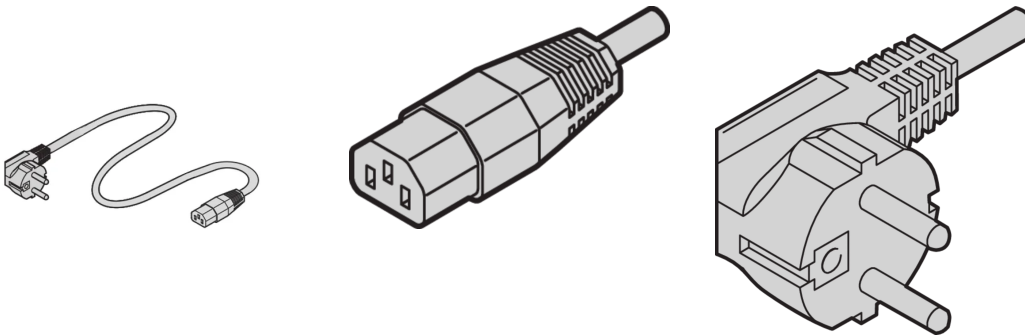

Netsnoer, SCHUKO/UTE naar IEC C13, 2,5 m, zwart

Data Solutions

CATALOGUSNUMMER

62150-191

nVent SCHROFF-netkabel biedt praktische, universele bevestiging met variabele bevestigingsmogelijkheden. Ze zijn algemeen van aard en passen in verschillende toepassingen, zoals ventilatoren, kastverlichting, enz., industriële pc-aansluitingen, ononderbroken voedingen, systemen.

CERTIFICERINGEN

KENMERKEN

Toepassingen: Ventilatoren, kastverlichting, aansluitingen voor industriële pc's, ononderbroken voedingen en systemen

PRODUCTKENMERKEN

Ingangsconnector: SCHUKO/UTE

Uitgangsconnector: IEC C13

Lengte: 2500mm

Hoeveelheid in verpakking: 1

Kleur: Zwart

Connectortype: Recht

Materiaal: PVC

Producttype: Kabel

Net Weight: 0.281kg

WAARSCHUWING