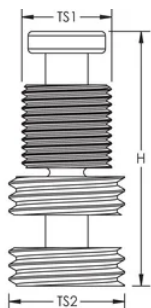

DIAGRAMMEN