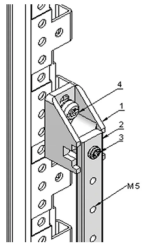

Kit met aardings-/aardingsrail voor ringaansluitingen

Data Solutions

Koperen strip is gewoonlijk ondergebracht in schakelapparatuur, paneelborden en buswegbehuizingen voor aarding. Ze worden ook gebruikt voor het aansluiten van hoogspanningsapparatuur bij elektrische schakelinrichtingen en laagspanningsapparatuur in accubanken.

KENMERKEN

Om aardingskabels met ringlipjes vast te schroeven

Bevestigingspunten met schroefdraad M5 met intervallen van 20 mm

Eenheid geïsoleerd van het frame

Maximale stroomcapaciteit 200 A

Aansluiting 35 mm² met een klem (accessoire 21120-209)

SPECIFICATIES

Producttype: Aardingsset

Table 1/1

Catalogusnummer	Lengte	Materiaal	Hoeveelheid in verpakking	Type
20118-860	440mm	Koper	1	Ringaansluiting
20118-864	1980mm	Koper	1	Ringaansluiting
20118-861	980mm	Koper	1	Ringaansluiting
20118-863	1900mm	Koper	1	Ringaansluiting
20118-862	1680mm	Koper	1	Ringaansluiting