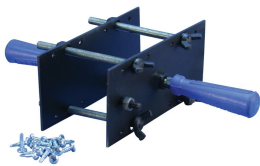

Lasconstructie met industrieel frame

Data Solutions

KENMERKEN

Frame voor nVent ERICO Cadweld-verbindingen voor hoogspanning

Gebruik wordt bepaald door nVent ERICO Cadweld-verbindingstype en malvereisten

SPECIFICATIES