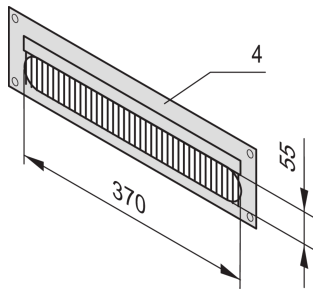

## Data Solutions

Bedek de opening op verkorte deuren of achterpanelen voor een meer esthetische uitstraling.

### KENMERKEN

Om de opening op verkorte deuren of achterpanelen af te dekken

Frame, St, 2,5 mm

Met zwarte borstelstrip